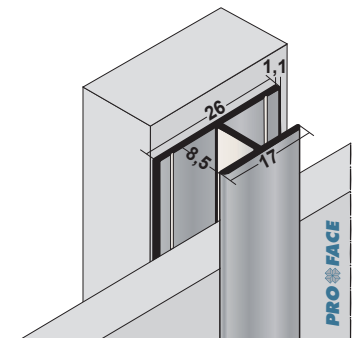

Proface®-YOIN-HC
aluminium H-profiel HC85-A