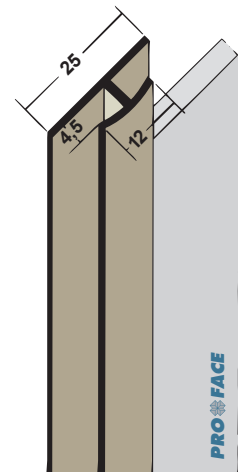

H-PROFIELEN

Proface®-YOIN-HC is ontwikkeld om verticale naden tussen de gevelplaten te verbinden. De zaagkanten van de plaat worden afgedekt en het beschermt de onderconstructie tegen de eerste weersinvloeden. Proface®-YOIN-HC wordt tevens gebruikt om de gevel te verfraaien, eventueel in combinatie met andere soorten zoals Proface®-CORNEX en Proface®-CORNIN.

Proface®-YOIN-HC is verkrijgbaar in de uitvoeringen:

- gepoedercoat aluminium
- geanodiseerd aluminium
- gekleurd PVC

Proface®-YOIN-HC
PVC H-profiel HC45-P