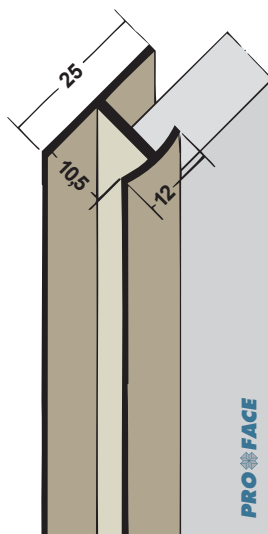

Proface®-YOIN-HC
HC105-P

Plaatdikte in mm	10
Materiaal	PVC
Lengte in cm	250
Hoeveelheid per bundel	20
Leverbaar in:	
☐ wit	HC105-PW
☐ zwart	HC105-PBL