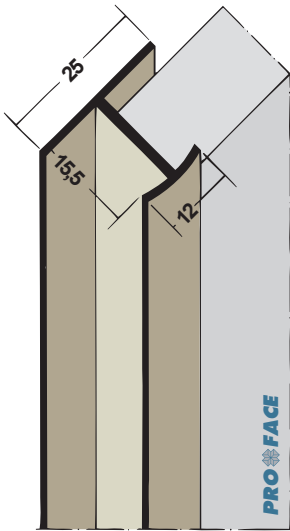

Proface®-YOIN-HC
HC155-P

Plaatdikte in mm	15
Materiaal	PVC
Lengte in cm	250
Hoeveelheid per bundel	20
Leverbaar in:	
☐ wit	HC155-PW