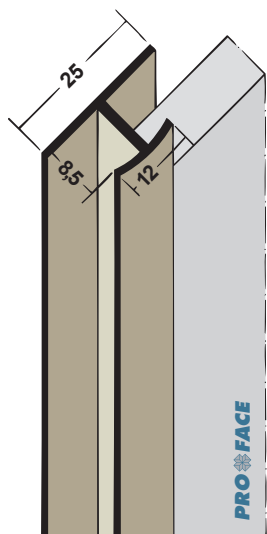

Proface®-YOIN-HC
HC85-P

Plaatdikte in mm	8
Materiaal	PVC
Lengte in cm	250
Hoeveelheid per bundel	20
Leverbaar in:	
☐ wit	HC85-PW
☐ zwart	HC85-PBL
☐ bruin	HC85-PBR