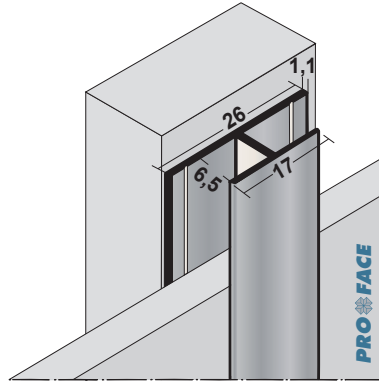

Proface®-YOIN-HC
HC65-A

Plaatdikte in mm	6
Materiaal	Aluminium
Lengte in cm	305,5
Hoeveelheid per bundel	10
Leverbaar in:	
☐ wit	HC65-AW
☒ zwart	HC65-ABL
☒ geanodiseerd	HC65-AA
☒ RAL-kleur	HC65-ARAL
☒ NCS-kleur	HC65-ANCS