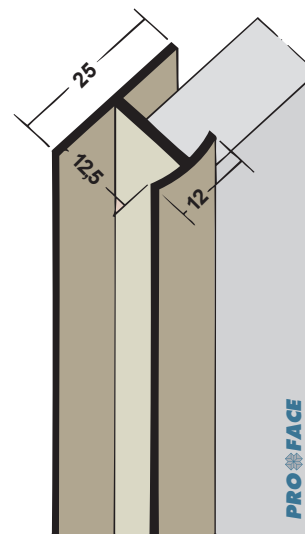

Proface®-YOIN-HC
HC125-P

Plaatdikte in mm	12
Materiaal	PVC
Lengte in cm	250
Hoeveelheid per bundel	20
Leverbaar in:	
☐ wit	HC125-PW