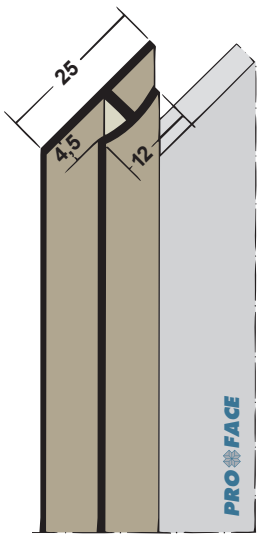

Alle Proface®-YOIN-HC gevelprofielen dienen druk- en spanningsvrij te worden gemonteerd.

Proface® -YOIN - HC is gemaakt voor toepassing in verticale voegen.

✓ Goed

✗ Fout

Proface®-YOIN-HC
HC45-P

Plaatdikte in mm	4
Materiaal	PVC
Lengte in cm	250
Hoeveelheid per bundel	20
Leverbaar in:	
<input type="checkbox"/> wit	HC45-PW
<input type="checkbox"/> zwart	HC45-PBL