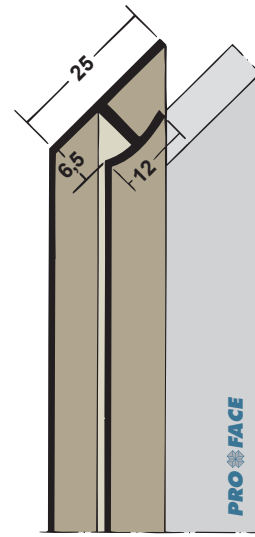

Alle Proface®-YOIN-HC gevelprofielen dienen druk- en spanningsvrij te worden gemonteerd.

Proface® -YOIN - HC is gemaakt voor toepassing in verticale voegen.

✓ Goed

✗ Fout

Proface®-YOIN-HC
HC45-P

Plaatdikte in mm	4
Materiaal	PVC
Lengte in cm	250
Hoeveelheid per bundel	20
Leverbaar in:	
<input type="checkbox"/> wit	HC45-PW
<input type="checkbox"/> zwart	HC45-PBL

Proface®-YOIN-HC
HC55-P

Plaatdikte in mm	5
Materiaal	PVC
Lengte in cm	250
Hoeveelheid per bundel	20
Leverbaar in:	
<input type="checkbox"/> wit	HC55-PW
<input type="checkbox"/> zwart	HC55-PBL

Proface®-YOIN-HC
HC65-P