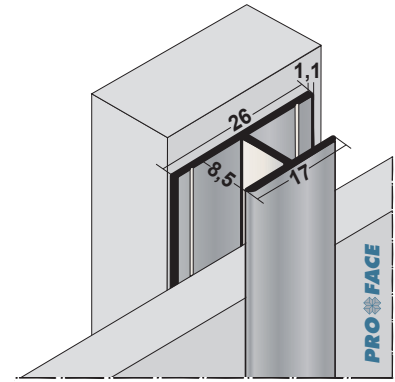

Proface®-YOIN-HC
HC85-A