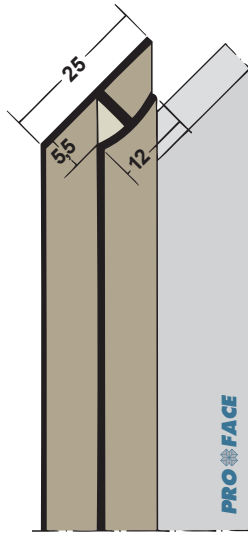

Alle Proface®-YOIN-HC gevelprofielen dienen druk- en spanningsvrij te worden gemonteerd.

Proface® -YOIN - HC is gemaakt voor toepassing in verticale voegen.

✓ Goed

✗ Fout

Proface®-YOIN-HC
HC45-P

Plaatdikte in mm	4
Materiaal	PVC
Lengte in cm	250
Hoeveelheid per bundel	20
Leverbaar in:	
<input type="checkbox"/> wit	HC45-PW
<input type="checkbox"/> zwart	HC45-PBL

Proface®-YOIN-HC
HC55-P

Plaatdikte in mm	5
Materiaal	PVC
Lengte in cm	250
Hoeveelheid per bundel	20
Leverbaar in:	
<input type="checkbox"/> wit	HC55-PW
<input type="checkbox"/> zwart	HC55-PBL

Proface®-YOIN-HC
HC65-P