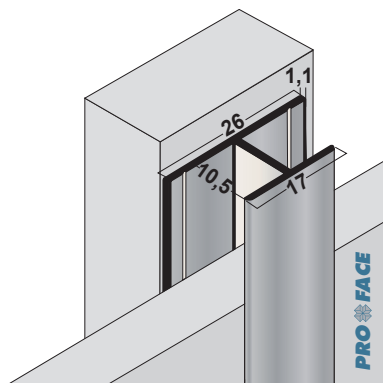

Proface®-YOIN-HC
HC105-A

Plaatdikte in mm	10
Materiaal	Aluminium
Lengte in cm	305,5
Hoeveelheid per bundel	10
Leverbaar in:	
☐ wit	HC105-AW
☐ zwart	HC105-ABL
☐ geanodiseerd	HC105-AA
☐ RAL-kleur	HC105-ARAL
☐ NCS-kleur	HC105-ANCS